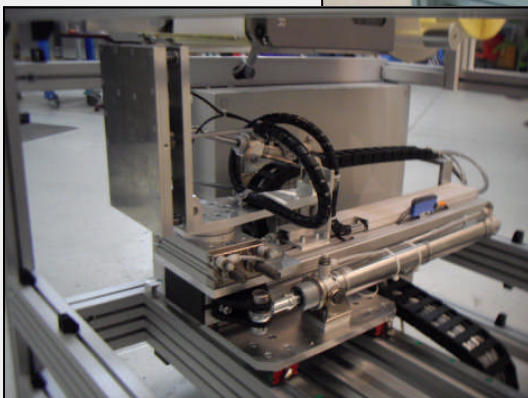

Paletten-Etikettiersystem

Mobian **Solid** PAL

...die Basis

für Ihre vollautomatische Kennzeichnung von Paletten im Stillstand....

„nur 1 Stopp für 2 Etikettierungen über Eck“

Verbindungsstatus		15:42:19	teuto [®]
SPS = Drucker	Anfrage =	EtiCtrl V2.03	systemtechnik gmbh
Aktueller Artikel			
KEBU_PE0,40_012_030_010_39605			
Druckzähler: 72	Artikel ändern	über Eck aus	systemtechnik mit AG
Betriebsstatus			
Automatikbetrieb vorgewählt			
Aktuelle Fehlermeldung			
Einrichtbetrieb	Fehlermeldungen	System	