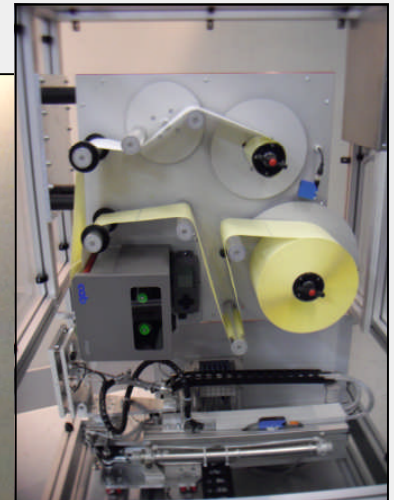

Paletten-Etikettiersystem

Mobian **Solid** PAL

...die Basis

für Ihre vollautomatische Kennzeichnung von Paletten im Stillstand....

„nur 1 Stopp für 2 Etikettierungen über Eck“

Verbindungsstatus		15:42:19	teuto [®]
SPS = Drucker	Anfrage =	EtiCtrl V2.03	systemtechnik gmbh
Aktueller Artikel			
KEBU_PE0,40_012_030_010_39605			
Druckzähler: 72	Artikel ändern	über Eck aus	systemtechnik mit AG
Betriebsstatus			
Automatikbetrieb vorgewählt			
Aktuelle Fehlermeldung			
Einrichtbetrieb	Fehlermeldungen	System	